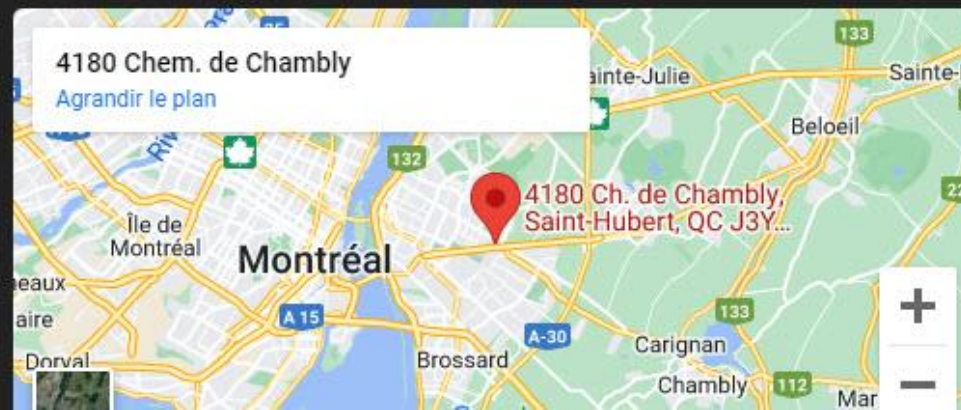

Karaté Taikido Longueuil

4180, Chemin de Chambly, Longueuil (Qc) J3Y3M6

contact@karatetaikido.com

Ce message devrait apparaître.

Le nouveau mot de passe a été envoyé à votre adresse e-mail.
Adresse e-mail : ronald.denis2020@gmail.com

Karaté Taikido Longueuil

4180, Chemin de Chambly, Longueuil (Qc) J3Y3M6

Prenez connaissance de ce Email que vous devriez avoir reçu.

☰ Gmail

Nouveau message

Boîte de réception

Favoris

Reportés