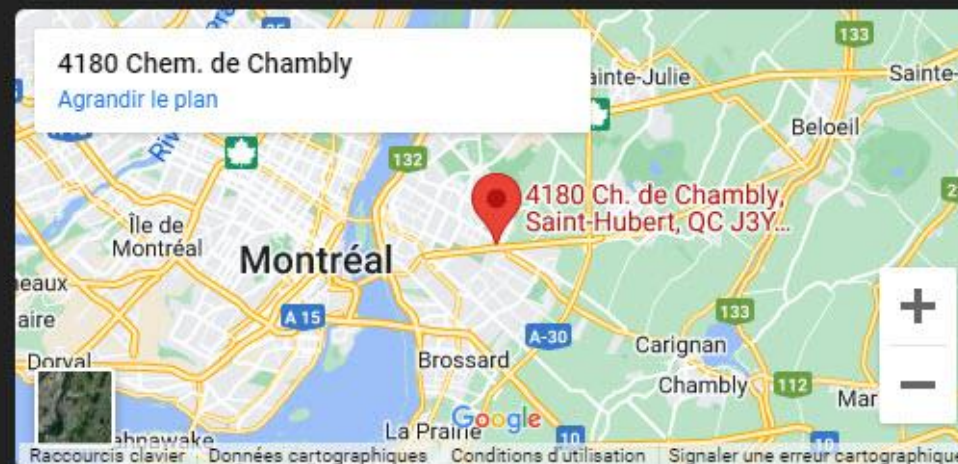

Adresse Email

Réinitialiser le mot de passe

3- Entrez l'adresse Email que vous avez utilisé lorsque vous vous êtes inscrit sur l'ancien site de karatetaikido.com et cliquez sur « Réinitialiser le mot de passe ».

Karaté Taikido Longueuil

4180, Chemin de Chambly, Longueuil (Qc) J3Y3M6

contact@karatetaikido.com