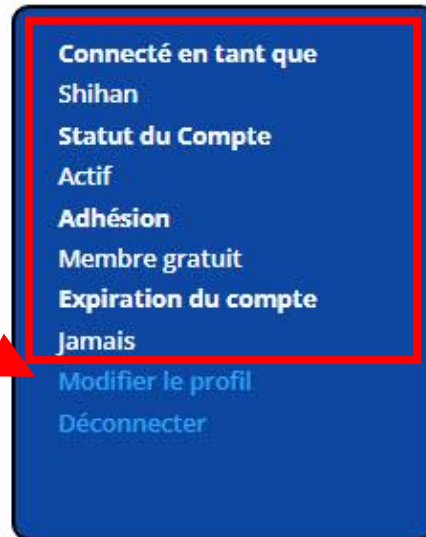

Vous trouverez ci-dessous le contenu réservé aux membres exclusifs. Naviguez parmi les différentes catégories. Vous pourrez toujours revenir sur cette page en cliquant sur le bouton « Menu », de couleur verte, en haut à droite de chacune des pages.

Bonne découverte !

Se connecter

S'abonner à l'espace
membre

Contenu exclusif pour
les membres

Blanche

Jaune

Orange

Verte

Vous remarquez qu'il y a plus d'information que lorsque vous vous êtes connecté précédemment.

2- Cliquez sur « Modifier le profil ».

3- Assurez-vous que les informations sont valides, sinon procédez aux modifications requises.